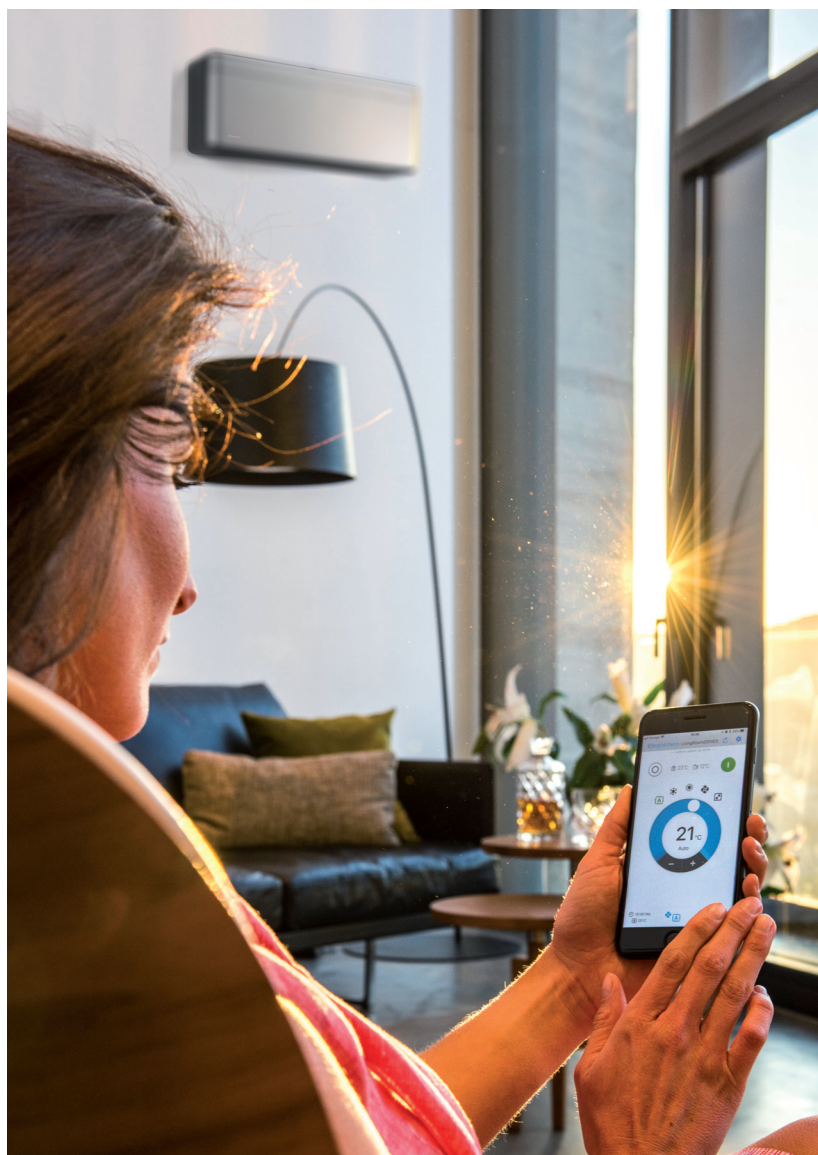

DAIKIN AIRCONDITIONING POLAND Sp. z o.o.

ul. Taśmowa 7, 02-677 Warszawa

tel. 22 319 90 00, faks 22 433 51 98, www.daikin.pl, e-mail: office@daikin.pl