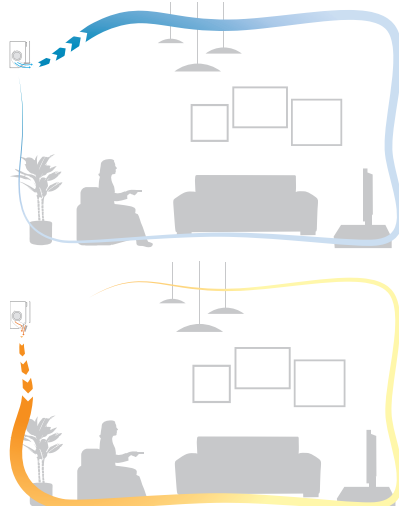

Korzystny design

- Trzy wersje kolorystyczne (biała, srebrna, czarne drewno)
- Opływowy kształt zapewniający dyskretny wygląd i oszczędność przestrzeni
- Niewielkie wymiary sprawiające, że jest to najbardziej kompaktowe urządzenie na rynku
- Minimalistyczny panel

Bliższe spojrzenie na urządzenie Stylish i wykorzystywane technologie
Efekt Coandy

Obecny już w urządzeniu Ururu Sarara, Efekt Coandy optymalizuje przepływ powietrza dla lepszego klimatu. Dzięki zastosowaniu specjal-

nie zaprojektowanych kierownic, bardziej skupiony strumień powietrza pozwala na lepszy rozkład temperatury w całym pomieszczeniu.

Jak to działa?

Stylish określa wzór przepływu powietrza w zależności od tego, czy pomieszczenie wymaga ogrzewania, czy chłodzenia. Gdy urządzenie znajduje się w trybie ogrzewania, dwie kłapy kierują powietrze w dół (pionowy przepływ powietrza), podczas gdy w trybie chłodzenia kłapy przesuwają powietrze w górę (strumień powietrza skierowany do sufitu). Tworząc dwa różne wzory przepływu powietrza, Stylish zapobiega przeciągom i zapewnia bardziej stabilną i komfortową temperaturę w pomieszczeniu.